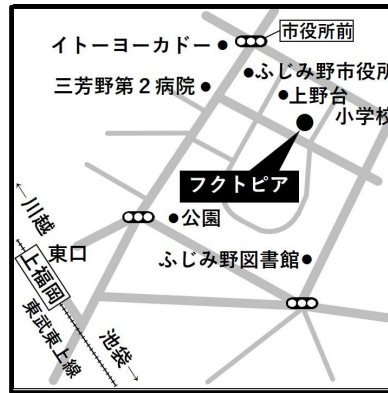

クラリネット
外川 真理子

武蔵野音楽大学器楽学科
クラリネット専攻卒業。
元ヤマハ音楽教室クラリ
ネット講師。

ピアノ
鈴木 梓

埼玉県立芸術総合高校 音楽
科を経て、国立音楽大学ピアノ
科卒業。現在は島村楽器
でピアノ講師を務める。

●アクセス

志木市総合福祉センター

志木市上宗岡1-5-1
東武東上線 志木駅東口より国際興業バス
「志木高校入口」下車3分。
国道463号線 羽根倉橋より車で5分。
駐車場がありますが、台数に限りがあり
ます。

ふじみ野市市民交流プラザ(フクトピア内)

ふじみ野市福岡1-2-5(フクトピア内)
東武東上線 上福岡駅東口より徒歩15分。
駐車場がありますが、台数に限りがあり
ます。ふじみ野市役所駐車場を利用の際、割
引あり(施設窓口まで駐車券をお持ちくだ
さい)。

コピスみよし

三芳町大字藤久保1100-1
東武東上線 鶴瀬駅・ふじみ野駅・みずほ
台駅よりライフバスあり。
駐車場あり。

仲間になりませんか

身近な場所で子どもを連れて楽しめる本格的なコンサートを
拡げたいというビジョンに共感し、共に活動する仲間
(演奏者/スタッフ)を募集中です。
詳しくはホームページをご確認ください。